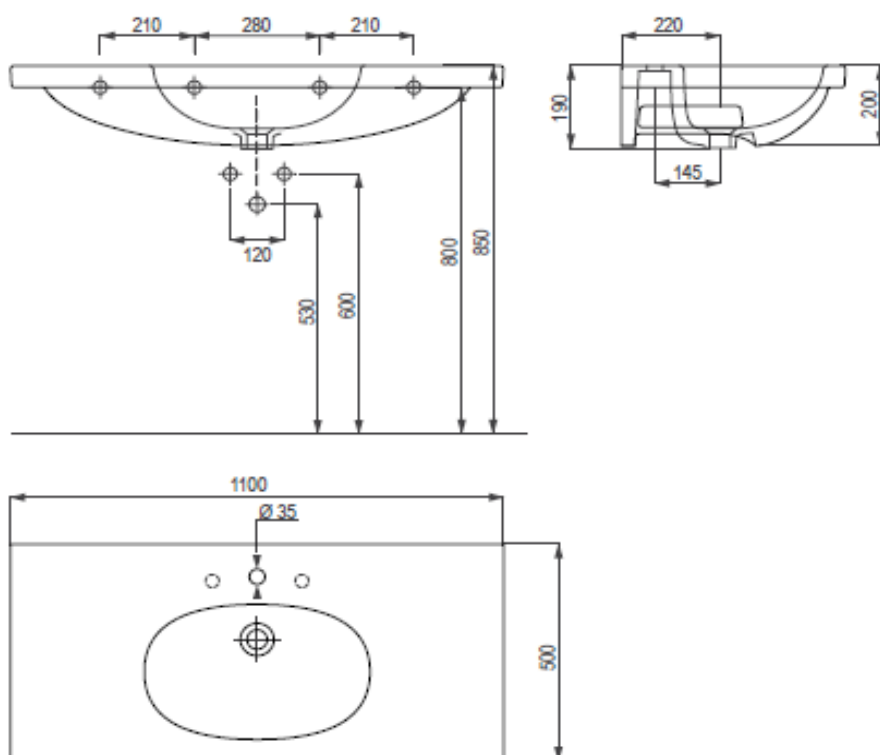

Umywalka prostokątna OVUM

KOŁO

Umywalka prostokątna 110 cm, z otworem

Numer: **L41110**
 Waga: 36 kg
 Wymiary: 110 x 50 cm

Mocowana na śrubach.

Do kompletowania z szafką:

89224
89232